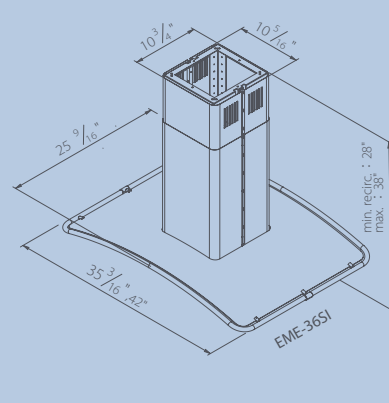

Notre but est de créer des produits qui agencent une technologie novatrice, un design sophistiqué et des dispositifs de pointe pour vous aider à palier les exigences de la vie moderne. De l'ancien grec signifiant « commodité », EKOLOS vous offre des produits qui égayent et facilitent votre vie.

La nouvelle série EURO offre des designs à vous couper le souffle, la plus grande qualité, une puissance d'extraction supérieure et un mode de fonctionnement ultra silencieux. Nos moteurs sont munis d'un dispositif de prévention de surchauffe et garantis pour cinq ans. EKOLOS confère une inspiration artistique à votre cuisine.