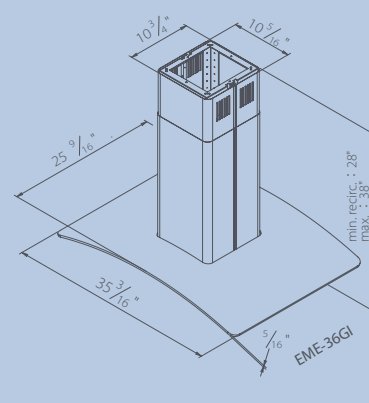

Notre but est de créer des produits qui agencent une technologie novatrice, un design sophistiqué et des dispositifs de pointe pour vous aider à palier les exigences de la vie moderne. De l'ancien grec signifiant « commodité », EKOLOS vous offre des produits qui égayent et facilitent votre vie.

La nouvelle série EURO offre des designs à vous couper le souffle, la plus grande qualité, une puissance d'extraction supérieure et un mode de fonctionnement ultra silencieux. Nos moteurs sont munis d'un dispositif de prévention de surchauffe et garantis pour cinq ans. EKOLOS confère une inspiration artistique à votre cuisine.