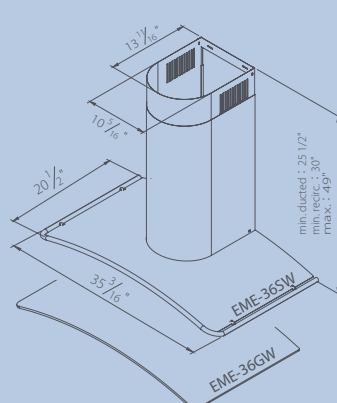

Notre but est de créer des produits qui agencent une technologie novatrice, un design sophistiqué et des dispositifs de pointe pour vous aider à palier les exigences de la vie moderne. De l'ancien grec signifiant « commodité », EKOLOS vous offre des produits qui égayent et facilitent votre vie.

La nouvelle série EURO offre des designs à vous couper le souffle, la plus grande qualité, une puissance d'extraction supérieure et un mode de fonctionnement ultra silencieux. Nos moteurs sont munis d'un dispositif de prévention de surchauffe et garantis pour cinq ans. EKOLOS confère une inspiration artistique à votre cuisine.