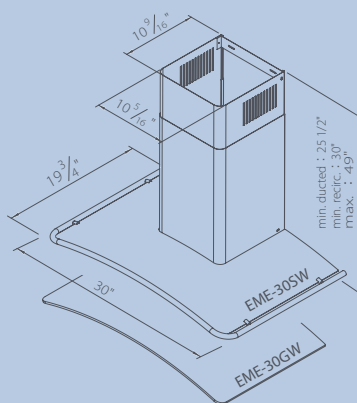

Notre but est de créer des produits qui agencent une technologie novatrice, un design sophistiqué et des dispositifs de pointe pour vous aider à palier les exigences de la vie moderne. De l'ancien grec signifiant « commodité », EKOLOS vous offre des produits qui égayent et facilitent votre vie.

La nouvelle série EURO offre des designs à vous couper le souffle, la plus grande qualité, une puissance d'extraction supérieure et un mode de fonctionnement ultra silencieux. Nos moteurs sont munis d'un dispositif de prévention de surchauffe et garantis pour cinq ans. EKOLOS confère une inspiration artistique à votre cuisine.